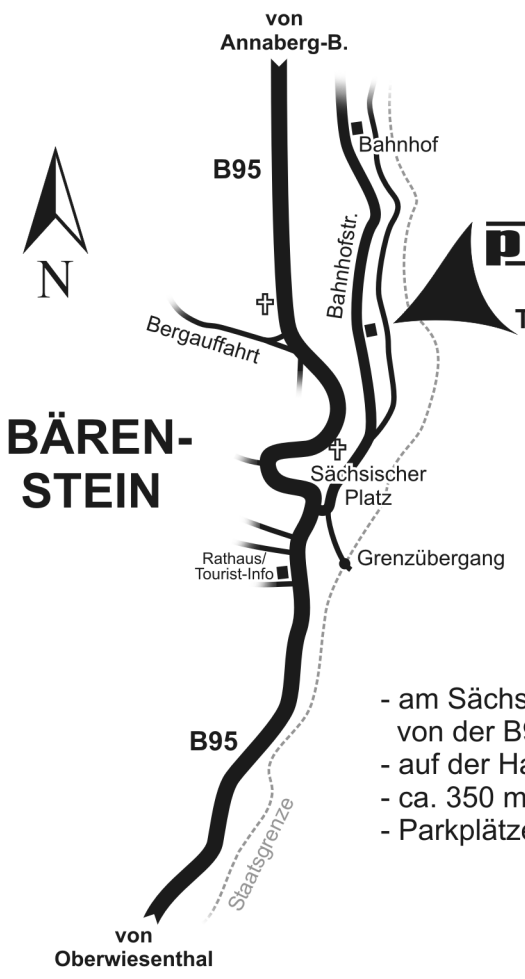

Aus Richtung Chemnitz:
 - B95 über Annaberg direkt nach Bärenstein
 (Richtung Oberwiesenthal)

Aus Richtung Aue:
 - B101, in Annaberg nach rechts auf die B95
 in Richtung Oberwiesenthal abbiegen

Aus Richtung Freiberg:
 - B101, in Annaberg nach links auf die B95
 in Richtung Oberwiesenthal abbiegen

promovie®
 Bahnhofstraße 12
 Tel.: (037347) 80700

- am Sächsischen Platz (kleiner Parkplatz)
 von der B95 in Richtung Jöhstadt abbiegen
- auf der Hauptstraße bleiben
- ca. 350 m
- Parkplätze direkt vorm Haus